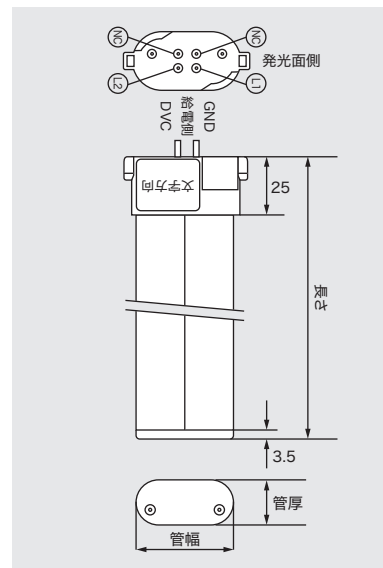

製品仕様

タイプ	FPL36/FHP32形	FPL55/FHP45形
品番	FLL36NSH8-30V	FLL55NSH8-42V
電源消費	15.0W	21.0W
全光束	2110lm	2955lm
発光色	昼白色(5000K) 演色性(Ra83)	
調光範囲	100%~5%(PWM方式連続調光)	
専用電源	5250シリーズ/9050シリーズ	
口金	GY10q	
外形サイズ	20×42.5×410mm	20×42.5×560mm
重量	180g	240g
使用温度	-10~50℃	-10~50℃
推定寿命	40000時間	40000時間

カスタム対応 (気軽にお問い合わせください)

外形サイズ	FPL27/FHP23形, FPR96形, FHP105形, 他
発光色	3000K, 4000K, 5000K, 6500K (その他の発光色はお問い合わせください)

調光器について

本製品は(PWM方式の調光器)インバータ蛍光灯用調光器のみに対応しています。他方式の調光器を使用した場合は事故や故障の恐れがあります。不明な場合は、弊社まで問い合わせください。