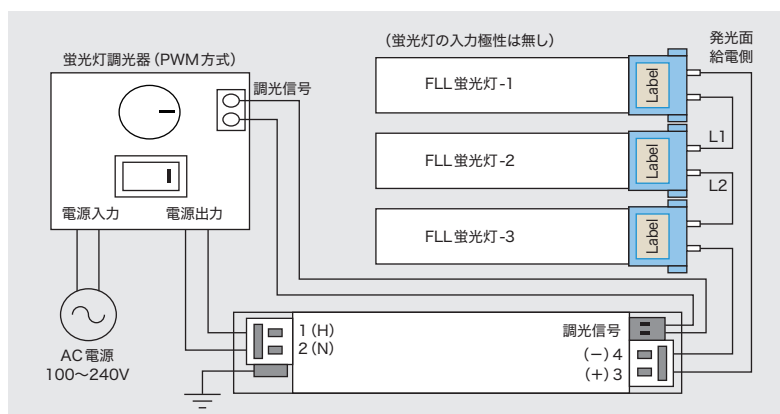

工事配線図

品質保証

当製品の保証期間は、納入後5年間とし万一故障した場合は弊社条件に従い、製品を無償で交換いたします。保証は製品仕様書上の適切な使用条件で使用された場合に限りです。

ご注意

設置工事は、必ず電気工事資格を持つ専門業者に依頼してください。諸条件により、製品の仕様は予告なく変更する場合がございますので予めご了承ください。

販売総代理

APPLE TREE

株式会社アップルツリー LED事業本部
〒143-0006 東京都大田区平和島4-1-23 JSプログレビル5F
TEL: 03-6825-8080 FAX: 03-5767-6445
URL: <http://appletree-ws.co.jp/>

製造

MSE 株式会社 エレバム

株式会社 エレバム